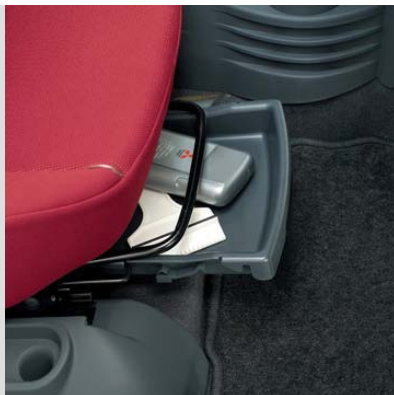

MZ313019
Ящик вещевой выдвижной
Устанавливается под передним сиденьем